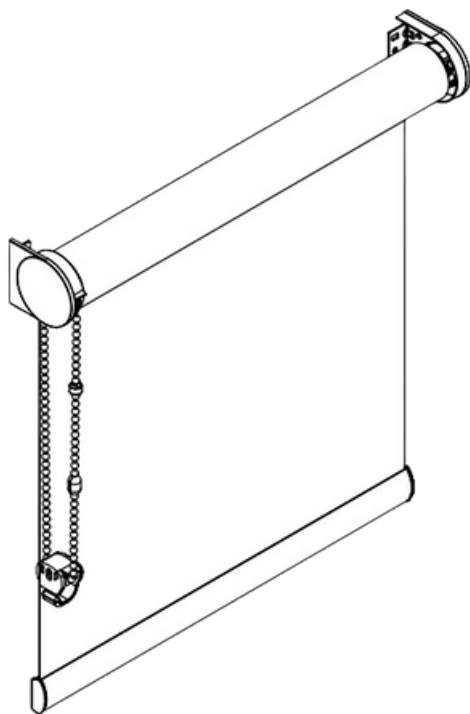

Montagehandleiding  
**Verano Rolgordijn**

 **De verpakking mag nooit met een mes, schaar of ander scherp voorwerp geopend worden.**  
Scherpe voorwerpen kunnen gaatjes in de verduisterende coating veroorzaken.

 **Lees deze montage-instructie zorgvuldig door voordat u gaat monteren.**

Rolgordijnen moeten gemonteerd worden door vakkundige monteurs. Foutieve montage kan leiden tot ongelukken. Veranderingen in het rolgordijn moeten goedgekeurd worden door de fabrikant. Schroeven voor de bevestiging zijn niet bijgesloten. Gebruik altijd schroeven en pluggen welke geschikt zijn voor de wand of het plafond waarop het rolgordijn gemonteerd wordt!

 **Bestelde hoogtemaat (H) = maximale afrolhoogte**