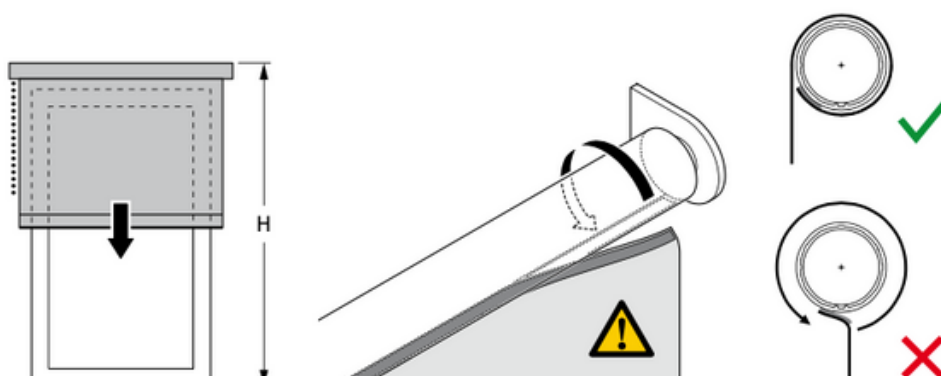

 **Lees deze montage-instructie zorgvuldig door voordat u gaat monteren.**

Rolgordijnen moeten gemonteerd worden door vakkundige monteurs. Foutieve montage kan leiden tot ongelukken. Veranderingen in het rolgordijn moeten goedgekeurd worden door de fabrikant. Schroeven voor de bevestiging zijn niet bijgesloten. Gebruik altijd schroeven en pluggen welke geschikt zijn voor de wand of het plafond waarop het rolgordijn gemonteerd wordt!

 **Bestelde hoogtemaat (H) = maximale afrolhoogte**